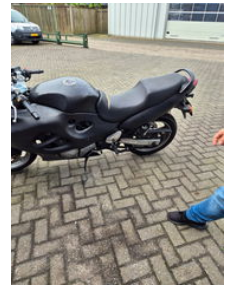

BEKKERS TRUCKS

Suzuki GSX 600F..

Algemene kenmerken

Merk	Suzuki
Subcategorie	Supersport
Kentekenplaat	MZ-52-SY
Tellerstand	54.455km
Bouwjaar	1999
Datum eerste registratie	28-05-1999
Kleur	Zwart
Conditie	Gebruikt
Brandstof	Petrol

Eigenschappen

Ledig gewicht	200kg
Lengte	0cm
Breedte	0cm
Cilinder inhoud	600cc

Suzuki GSX 600F..

Technische specificaties

Vermogen

25kw

Accessoires