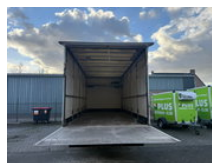

BEKKERS TRUCKS

Mercedes-Benz Atego 815 steel suspension laadklep.manual gearbox

Algemene kenmerken

Merk	Mercedes-Benz
Subcategorie	Bakwagen
Kentekenplaat	BH-LV-24
Tellerstand	330.668km
Bouwjaar	1998
Datum eerste registratie	26-06-1998
Conditie	Gebruikt
Brandstof	Diesel
Emissieklasse	Euro 2

Eigenschappen

Ledig gewicht	4.880kg
Laadvermogen	2.610kg

GWW	7.490kg
-----	---------

Lengte	804cm
--------	-------

Breedte	254cm
---------	-------

Mercedes-Benz Atego 815 steel suspension laadklep.manual gearbox