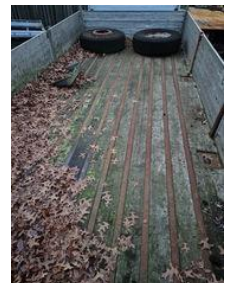

BEKKERS TRUCKS

Mercedes-Benz Atego 1823... manual gearbox

Algemene kenmerken

Merk	Mercedes-Benz
Subcategorie	Bakwagen
Kentekenplaat	BG-SN-72
Tellerstand	326.564km
Bouwjaar	1998
Datum eerste registratie	03-11-1998
Kleur	Wit
Conditie	Gebruikt
Brandstof	Diesel
Emissieklasse	Euro 2

Eigenschappen

Ledig gewicht	7.920kg
---------------	---------

Laadvermogen	10.680kg
--------------	----------

GVW	18.600kg
-----	----------

Lengte	999cm
--------	-------

Breedte	255cm
---------	-------

Mercedes-Benz Atego 1823.... manual gearbox