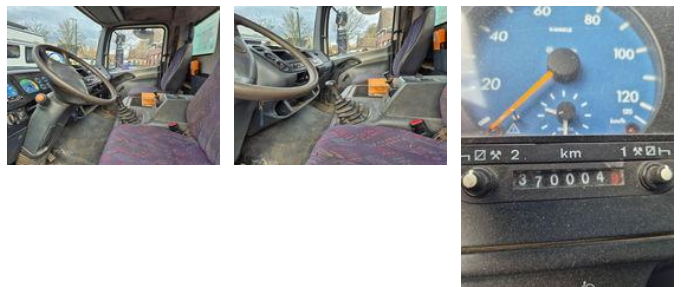

# BEKKERS TRUCKS

## Mercedes-Benz Atego... 815 manuel gearbox steel suspension

### Allgemeine Merkmale

Marke	Mercedes-Benz
Unterkategorie	Koffer
Kilometerstand	370.000km
Baujahr	2000
Farbe	Weiß
Zustand	Gebraucht
Kraftstoff	Diesel
Emissionsklasse	Euro 2