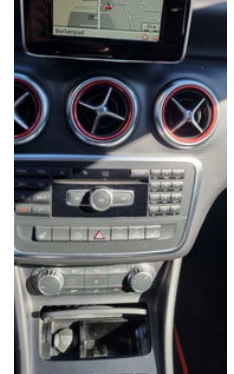

BEKKERS TRUCKS

Mercedes-Benz A 180 automaat. 180 automaat

Allgemeine Merkmale

Marke	Mercedes-Benz
Unterkategorie	Kombilimousine
Nummernschild	RG-464-Z
Kilometerstand	140.239km
Baujahr	2014
Datum der Erstzulassung	24-06-2014
Farbe	Grau
Zustand	Gebraucht
Kraftstoff	Petrol
Emissionsklasse	Euro 6

Eigenschaften

Leergewicht	1.295kg
Länge	0cm
Breite	0cm
Anzahl der Türen	5
Zylinderinhalt	1.595cc

Mercedes-Benz A 180 automaat. 180 automaat

Zubehör

- Antiblockiersystem
- Geschwindigkeitsregelanlage
- Radio/CD-Spieler
- Umklappbare Rückbank (nicht mittig geteilt)
- Fahrerairbag
- Beifahrerairbag
-
- Antriebsschlupfregelung
- Bordcomputer
- Elektrische Fensterheber vorn
- Kopfstützen hinten
-
-
-
- Mittelarmlehne vorn
- Servolenkung
- Höhenverstellbares Lenkrad
- Getöntes Glas
- Antiblockiersystem
- Audiobedienung am Lenkrad
-
- Automatisch gedimmter Innenrückspiegel
- Stoßstangen in Karosseriefarbe
- Fernbediente Zentralverriegelung
- Drittes Bremslicht
- Elektrische Fensterheber hinten
- Elektrisch verstellbare Außenspiegel
- Nebelscheinwerfer
-
- Parksensoren hinten
- Parksensoren vorn
- Regensensor
- Startunterbrecher
- Sitzheizung
-
- Seitenairbags vorn
- Heckspoiler
- Gepäckabdeckung
- Scheibenwischer hinten
- Carkit
-
- Radiovorbereitung